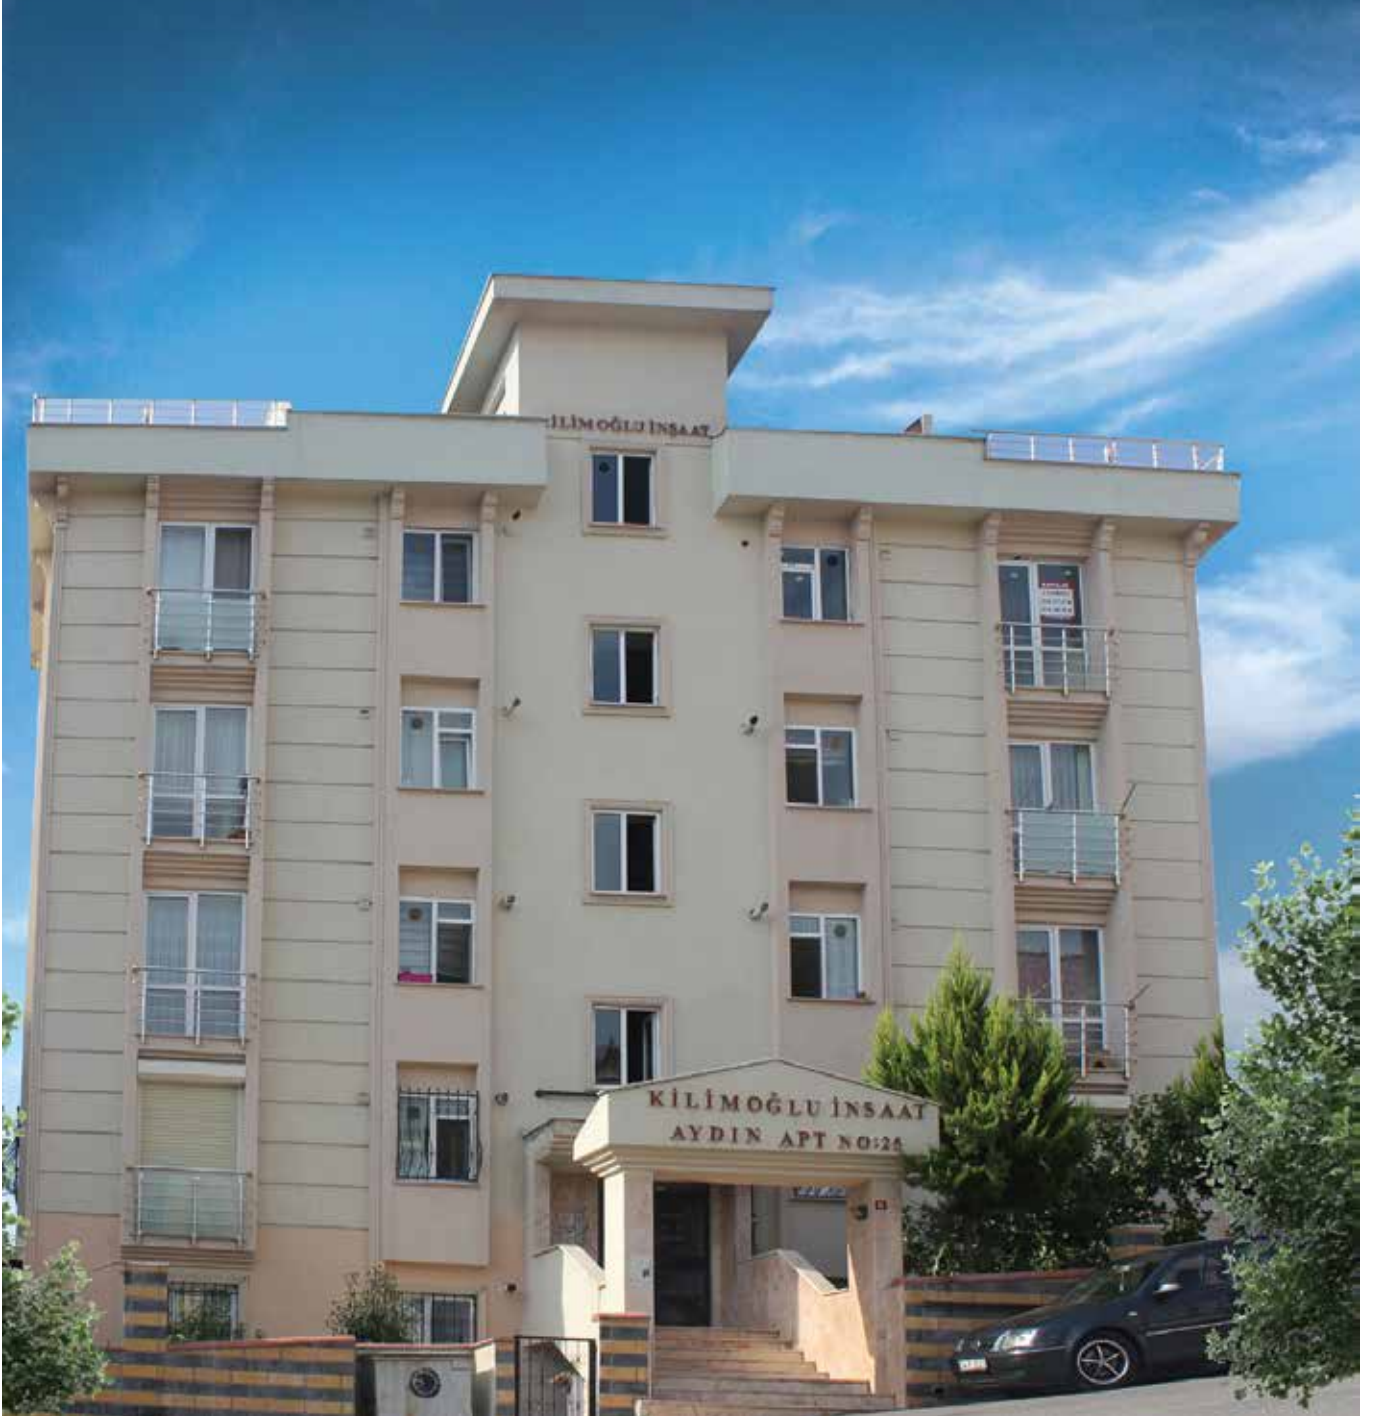

Kartal / İstanbul

Esentepe Mah. Perisu Sok. No:11

İnşaatin Yapıldığı Tarih

“2012”

KILIMOĞLU

AYDIN APT.

PROJE DETAY

8 Daire
2+1
85 m2