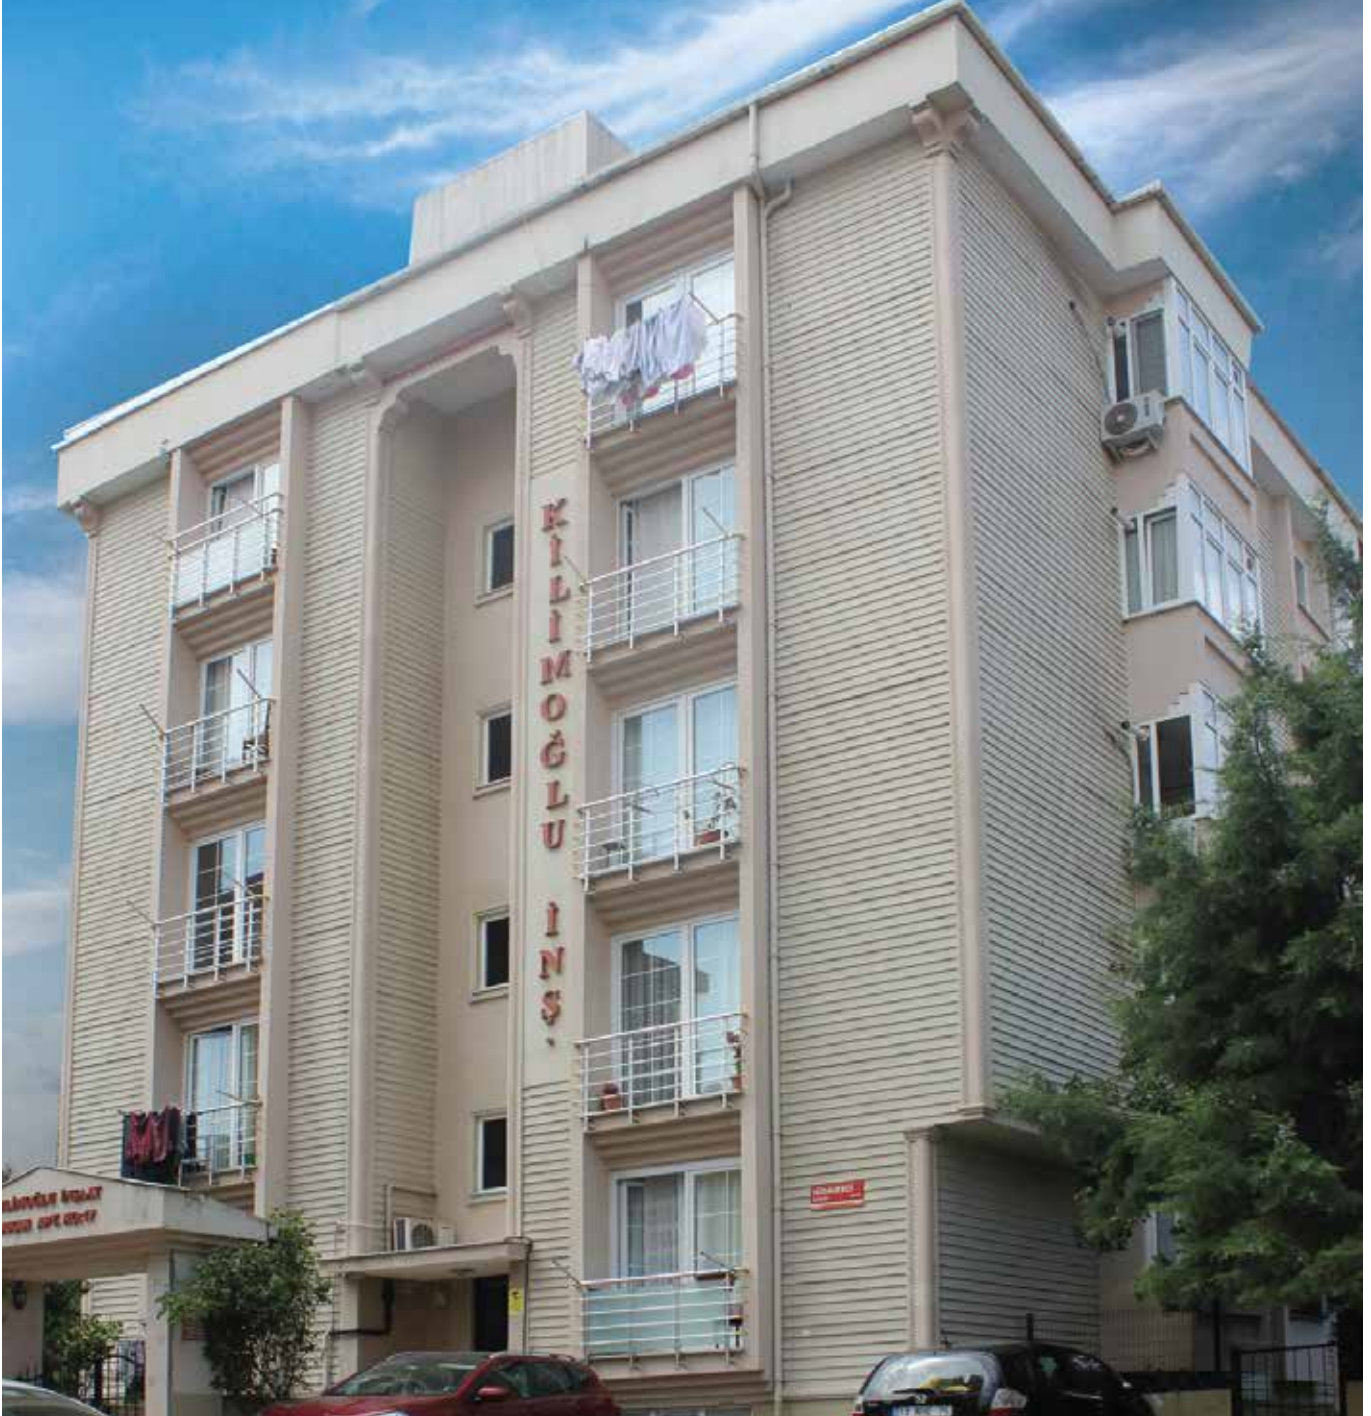

AYDIN APT.

PROJE DETAY

10 Daire
2+1
100 m2

YER

Kartal / İstanbul

Karlıktepe Mah. Hüdaverdi Sok. No:17

İnşaatin Yapıldığı Tarih

“2007”

KILIMOĞLU