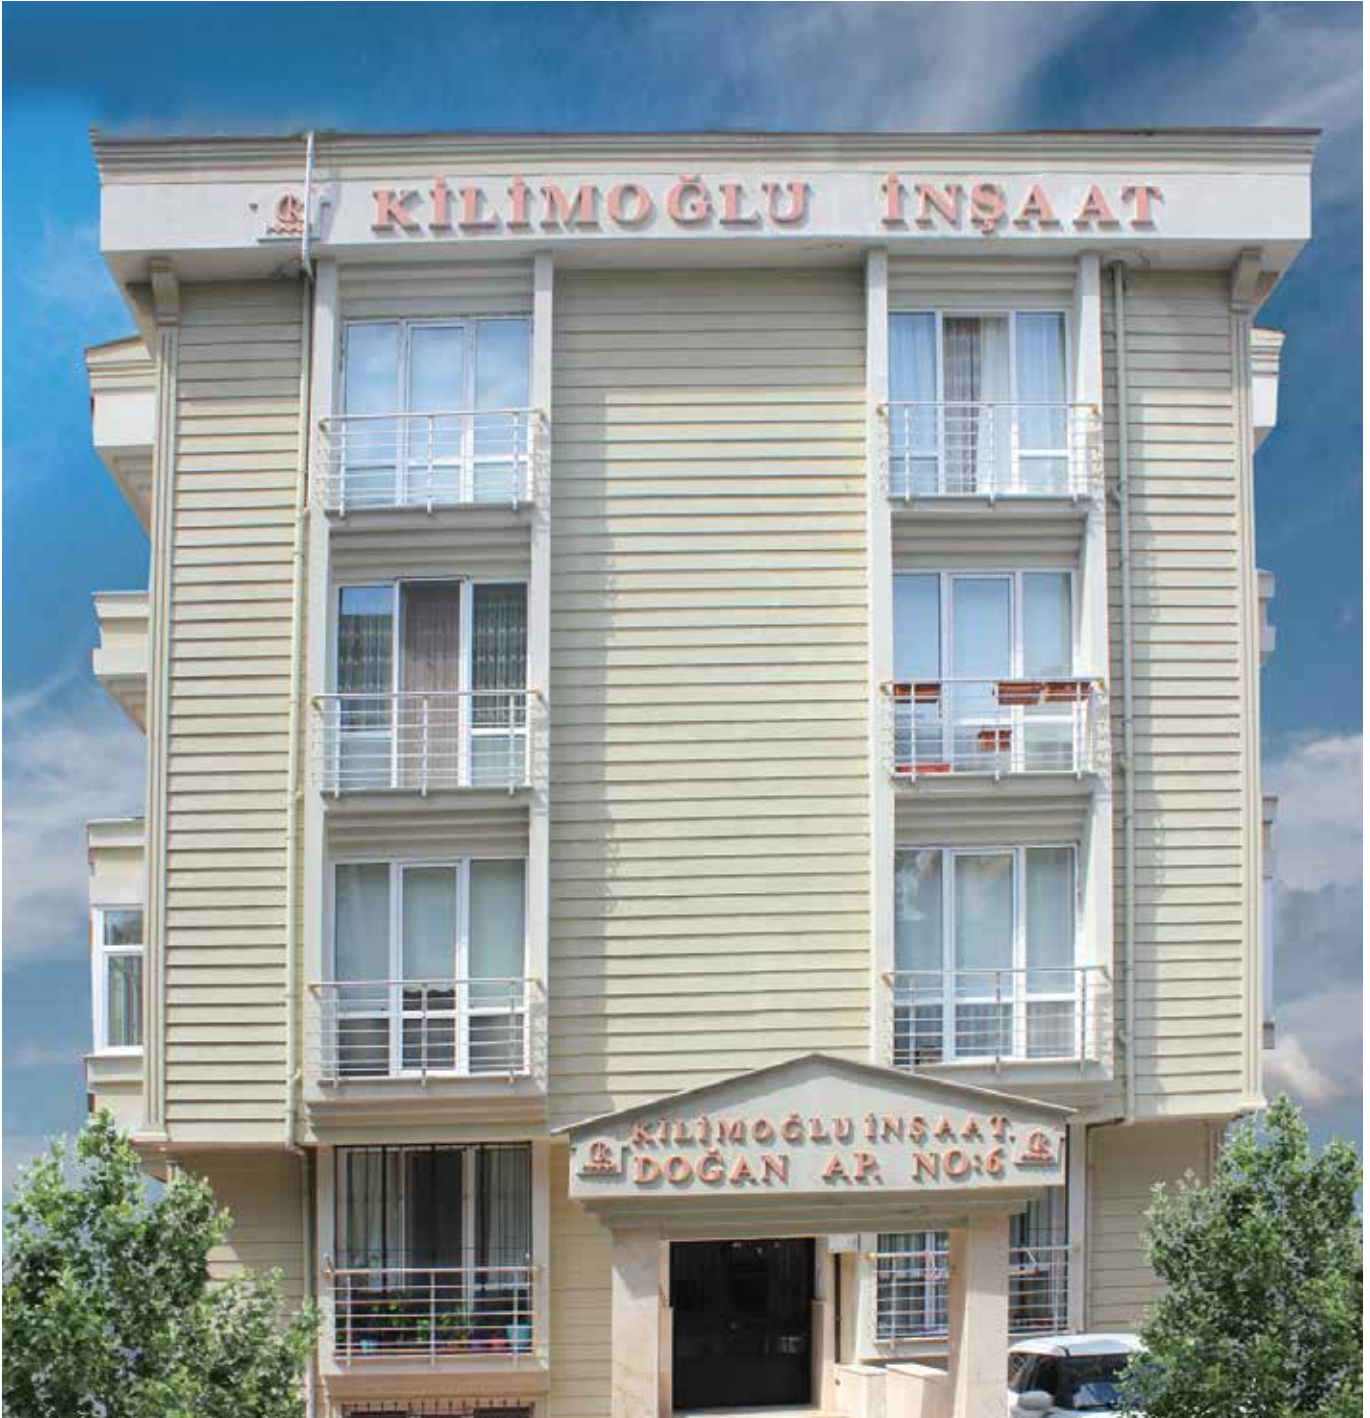

YER

Gebze / Kocaeli

Arapçeşme Mah. Kavak Cad.
Kilimoğlu Evleri No: 82 Gebze - KOCAELİ

İnşaatın Yapıldığı Tarih

“2009”

KİLİMOĞLU

DOĞAN APT.

**PROJE DETAY**