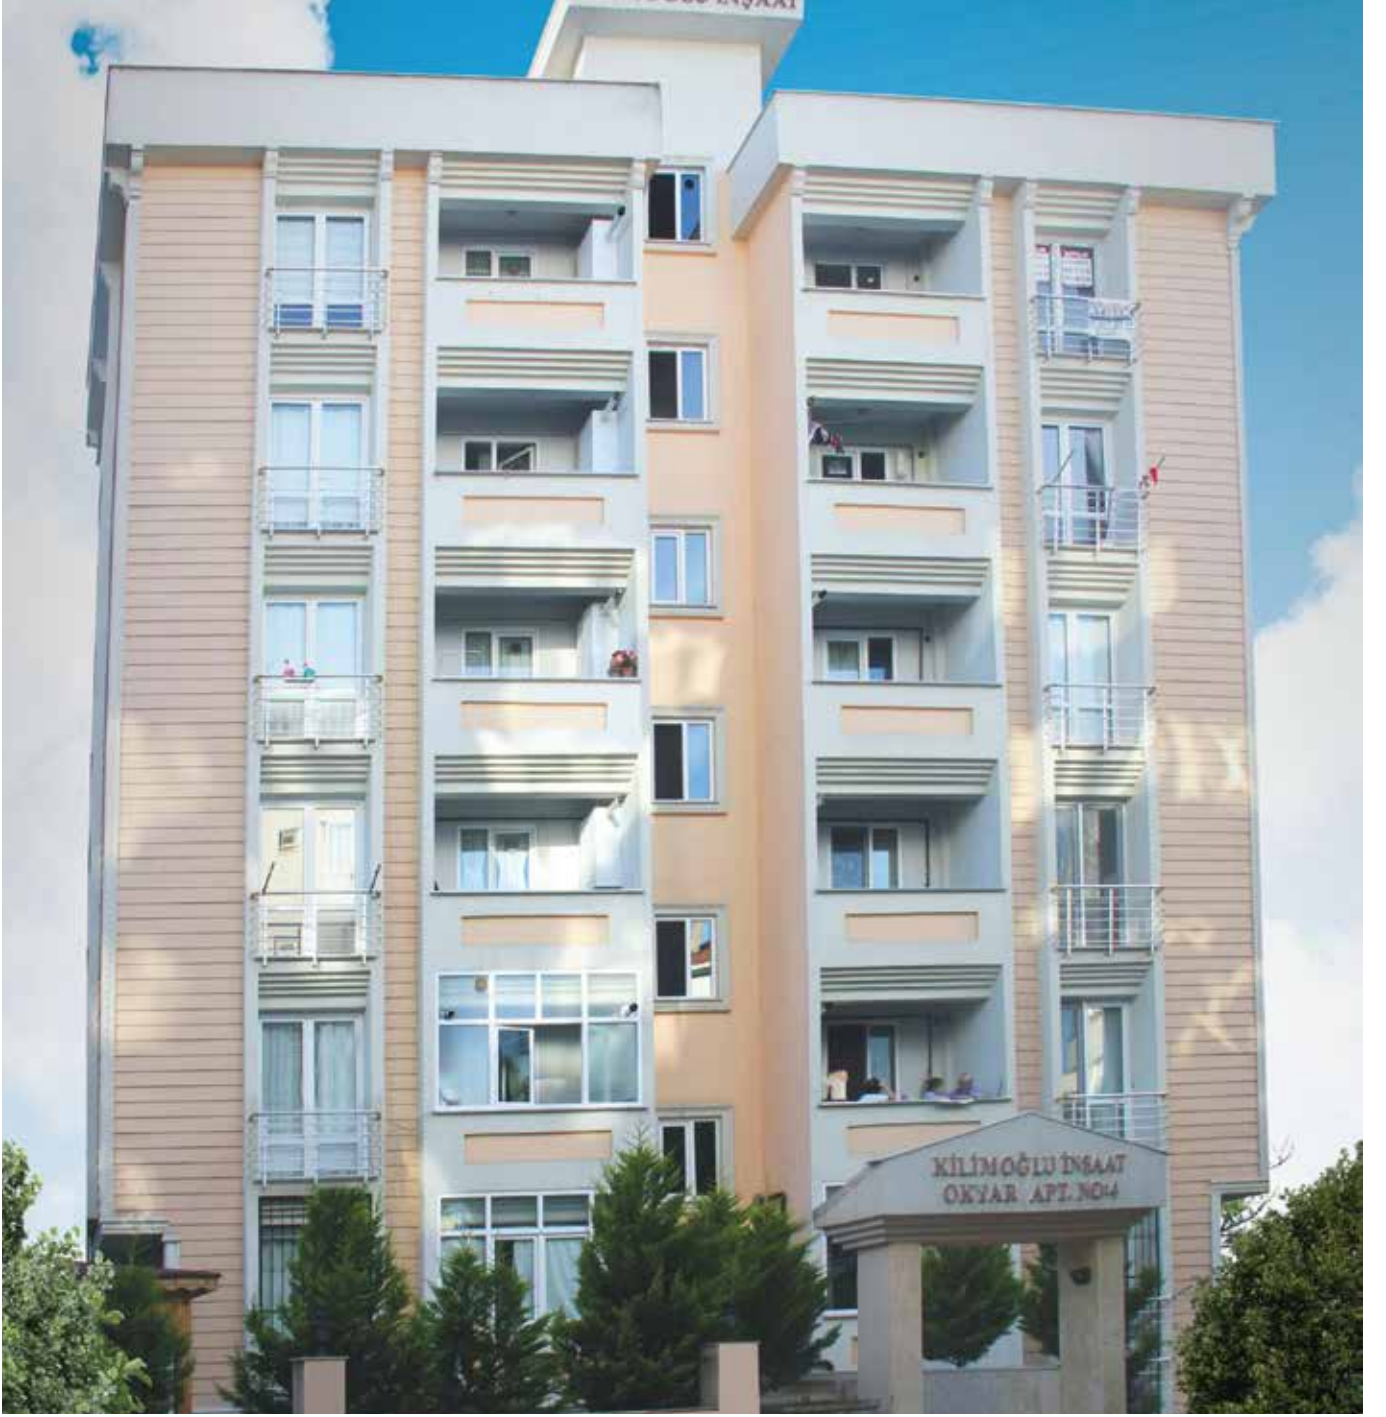

14 Daire 2 Dükkan
3+1
125 m2

YER

Kartal / İstanbul

Yalı Mah. Karaağaç Sok. No:32

İnşaatin Yapıldığı Tarih

“2011”

KILIMOĞLU

OKYAR APT.