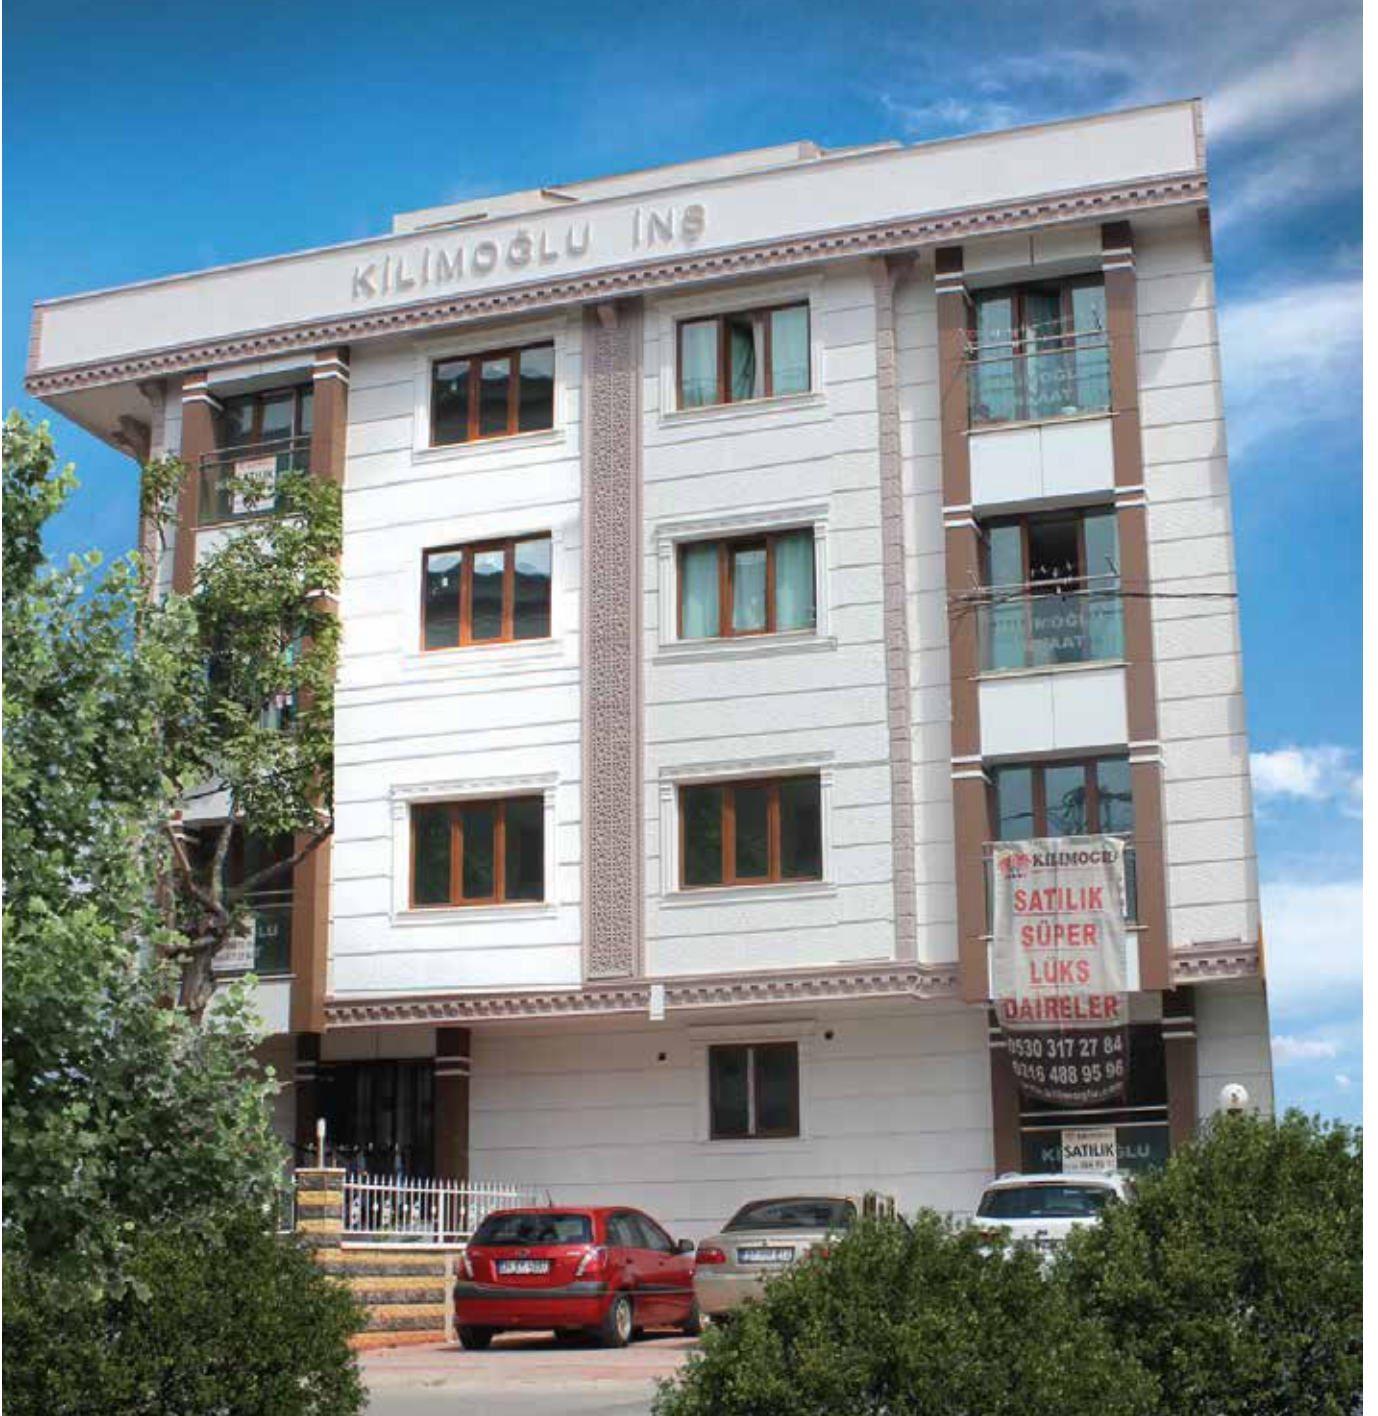

10 Daire
3+1
125 m2

YER

Kartal / İstanbul

Hürriyet Mah. İlker Sok. No:8

İnşaatin Yapıldığı Tarih

“2015”

KILIMOĞLU

ULUTAŞ APT.